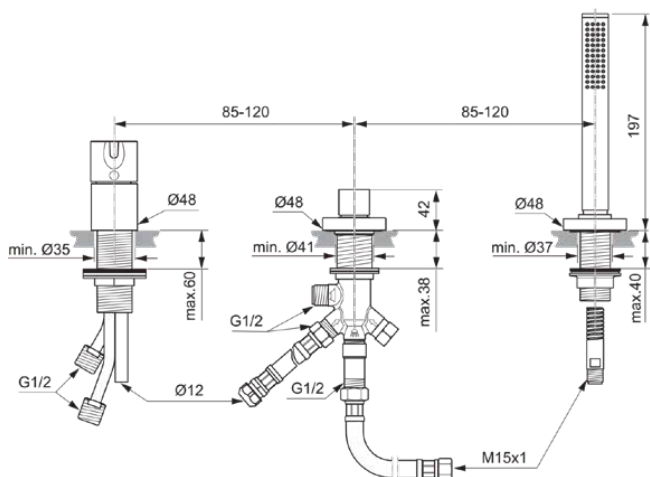

JOY

BC788A2

JOY | Baterie de cadă și duș montat pe margine 218x48x197 mm În finisaj aur periat, 14.0 l/min (3 bar) | Tehnologia Click, FirmaFlow, Tehnologia PVD

Imagine si schita

Informații generale

Tipul de produs:	Baterii pentru cadă și duș
Tipul de subprodus:	Baterie de cadă și duș montat pe margine
Marca:	Ideal Standard
Colecția:	JOY
Designer:	Palomba Serafini Associati
Colour:	A2 - Aur Periat
Efectul de finisare a suprafeței:	Satin
Înălțime (mm):	197
Lățime (mm):	218
Lungime / Proiecție (mm):	48
Metoda de fixare:	Fixarea tije
Greutate netă (kg):	3.03
Cod EAN:	3800861087021

Specificațiile produsului

Numărul de rozete:	3
Număr de mânere:	1
Cod de culoare:	A2
Descrierea culorii:	aur periat
Tehnologia Cool Body:	Nu
Conectoare S ON / OFF:	Nu
Cartuș FirmaFlow:	Da
Timp de spălare reglabil:	Nu
Poziția mânerului:	Top
Modelul de joasă presiune:	Nu
Material:	Metal
Materialul rozetei:	Metal
Calitatea materialului:	Alamă
Debit maxim la 3 bar (l):	14.0

JOY

BC788A2

JOY | Baterie de cadă și duș montat pe margine 218x48x197 mm În finisaj aur periat, 14.0 l/min (3 bar) | Tehnologia Click, FirmaFlow, Tehnologia PVD

Specificațiile produsului

Debit max. la 3 bar (l) pentru toate ieșirile:	13/14
Debit maxim la 3 bar (l) pentru para de duș:	13
Debit maxim la 3 bar (l) pentru Pipă:	14
Presiune de lucru max. (bar):	10
Presiune de lucru min. (bar):	0.5
Conectori S cu zgomot redus:	Nu
Tehnologia PVD:	Da
Forma rozetei (rozetelor):	Rotund
Filet de conectare a furtunului de duș:	M 15x1
Modelul gurii de scurgere:	Fixat
Acoperirea suprafeței:	PVD
Efectul de finisare a suprafeței:	Satin
Limitator de temperatură:	Da
Tipul de mâner:	Pârghie
Tipul de control al temperaturii:	Acționat manual
Cu cuplaje S:	Nu
Cu unitate de deviere:	Da
Cu rozetă(e):	Da
Cu mâner(e):	Da
Cu set de duș de mână:	Nu
Cu duș deasupra capului:	Nu
Cu priză:	Da
Cu kit de duș:	Nu
Metoda de fixare:	Fixarea tijei
Metoda de montare:	Ramă